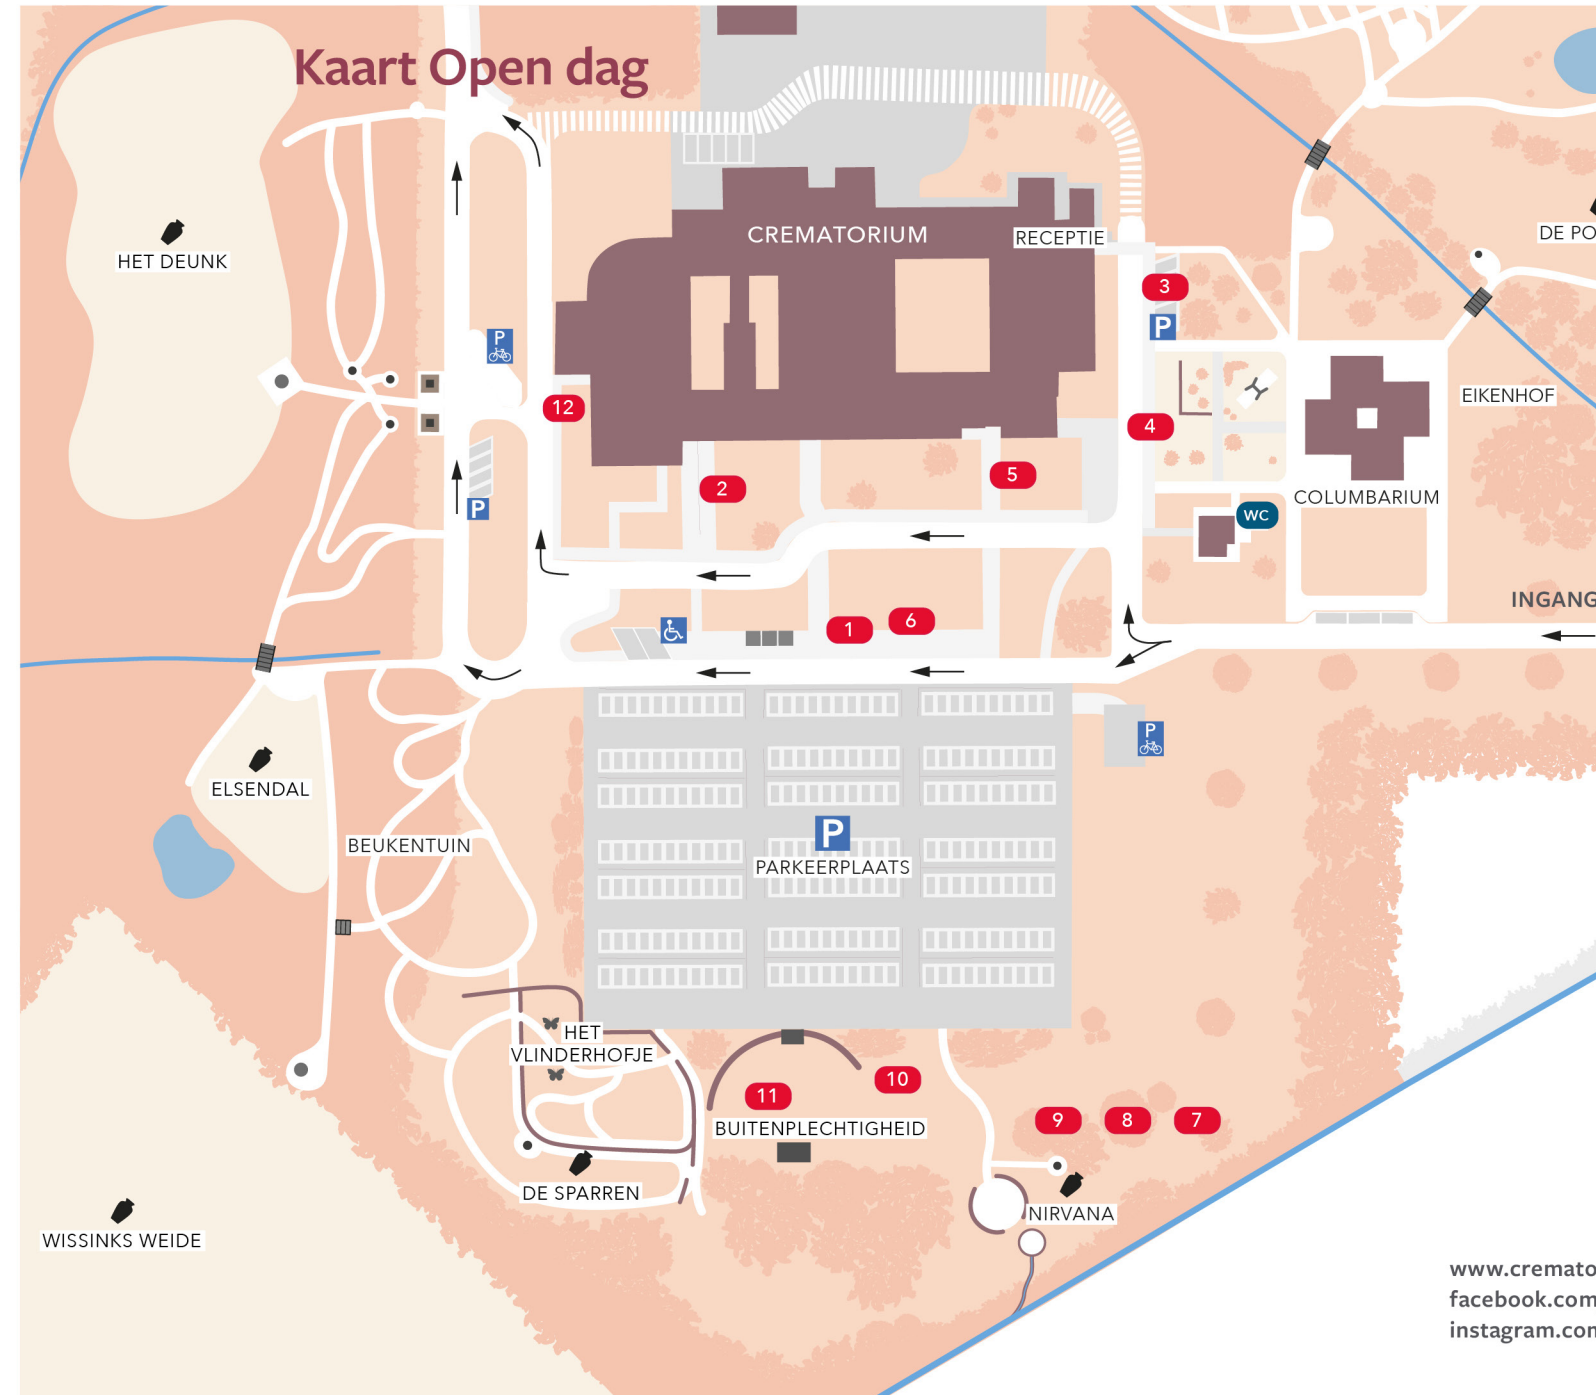

Scan de QR-code voor de route en de gedichten.

OPEN DAG
 Enschede
15 MEI 2022
 11-16 uur

Welkom bij het crematorium
 Programmaboekje

CREMATORIA TWENTE
van betekenis zijn

Open dag: kaart en programma

Op de kaart

- 1** Informatiepunt, koffie en thee
- 2** Gebouw, rondleiding (doorlopend)
- 3** Park, rondleiding 11.45, 13.15, 14.45 uur
- 4** Asbestemming, kaarsje branden en strooidemonstratie 12.15, 13.45, 15.15 u
- 5** Liederlijk poëzieprogramma 'Hoe zeg je dag als je iemand niet kan missen', Regine Hilhorst en Bert van der Veen, 13.00 en 15.00 uur en poëzieboeken
- 6** Start poëziewandeling
- 7** DJ, Top 20 uitvaartmuziek
- 8** Kistfie: maak een selfie bij een kist
- 9** Bureau MORBidee: praten over het levenseinde
- 10** Snacks en fris
- 11** Buitenplechtig en bericht posten
- 12** Kindervoorstelling 'Lena in een Lijstje' door theatergroep Jut, 12.00 en 14.00 uur
- wc** Toiletten

Programma

- 11.45, 13.15, 14.45 u Rondleiding park **3**
- 12.15, 13.45, 15.15 u Asbestemming, kaarsje branden en strooidemonstratie **4**
- 13.00 en 15.00 u Liederlijk poëzieprogramma **5**
- 12.00 en 14.00 u Kindervoorstelling 'Lena in een Lijstje' **12**
- Elk tijdstip Start poëziewandeling **6**